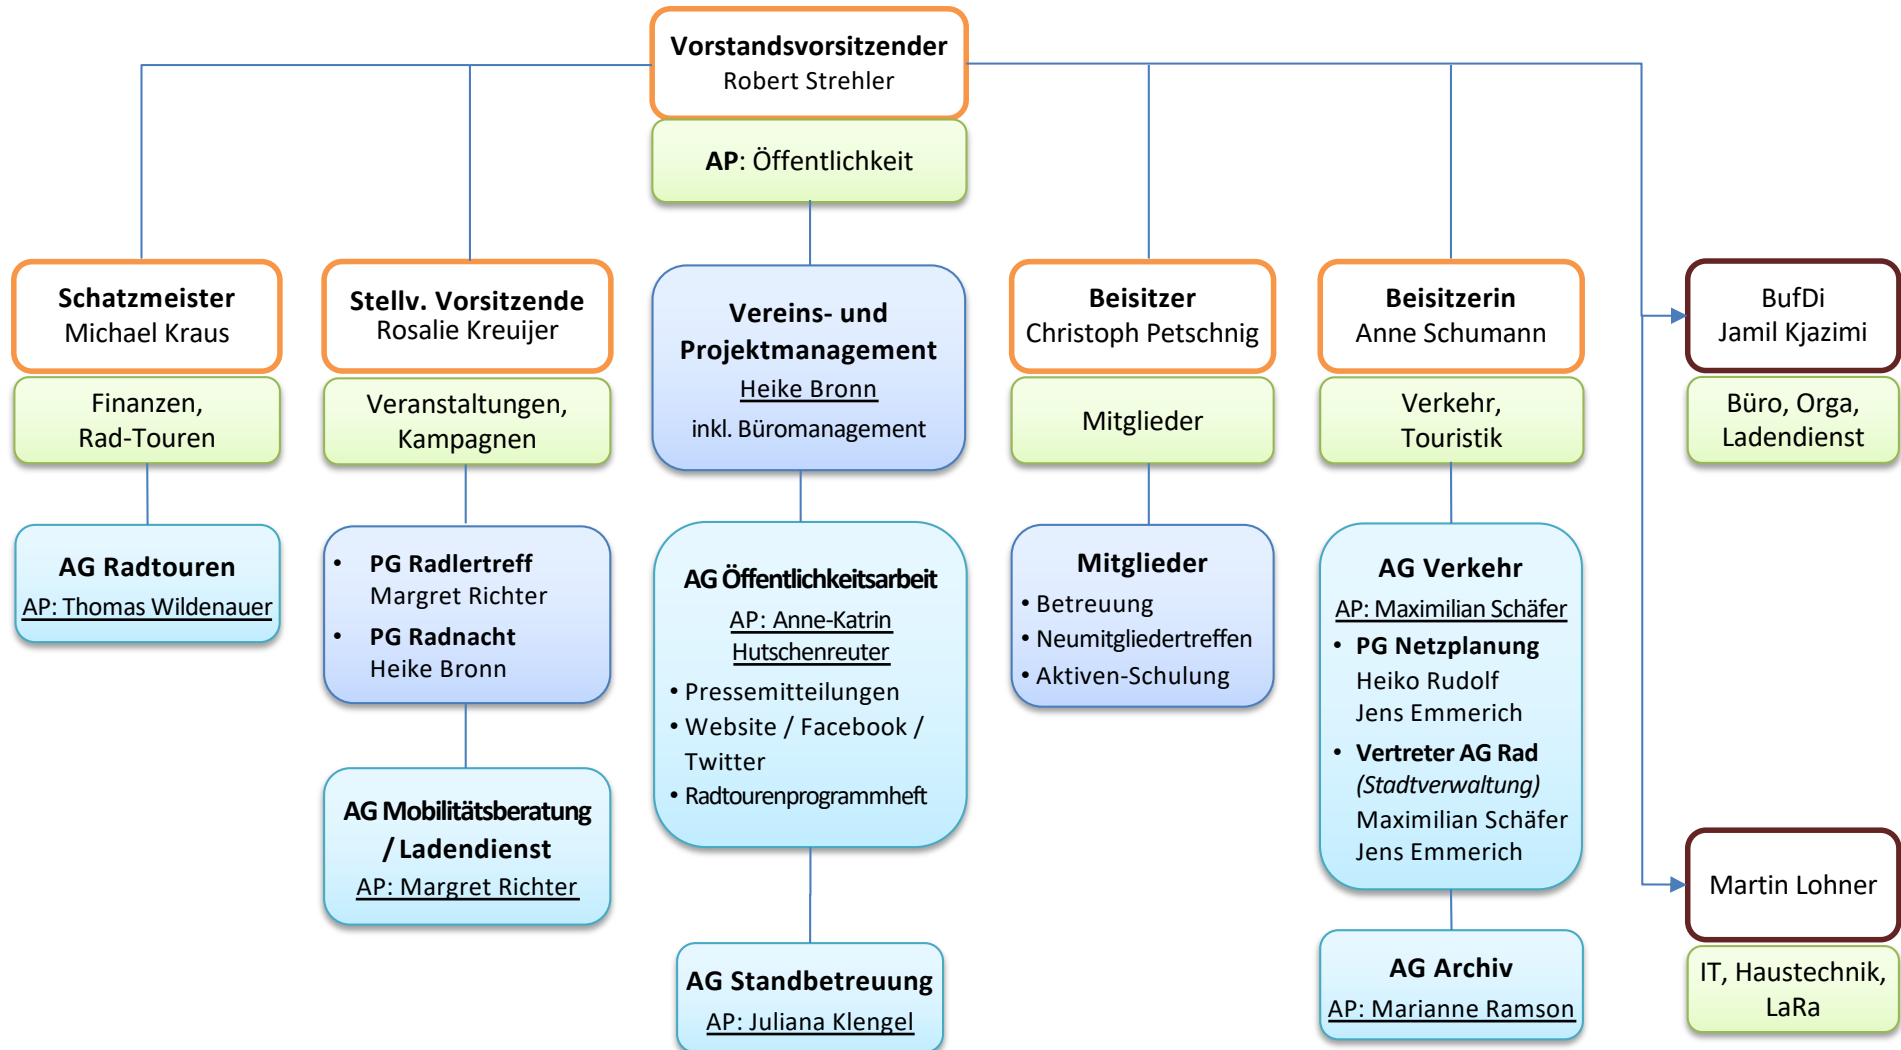

Organigramm des ADFC Kreisverbandes Leipzig

Stand: Februar 2021

Um mit einzelnen Aktiven Kontakt aufzunehmen, senden Sie bitte eine E-Mail: vorname.nachname@adfc-leipzig.de

Glossar: AG Arbeitsgruppe ... PG Projektgruppe ... AP Ansprechpartner im Vorstand oder der Gruppe für ...